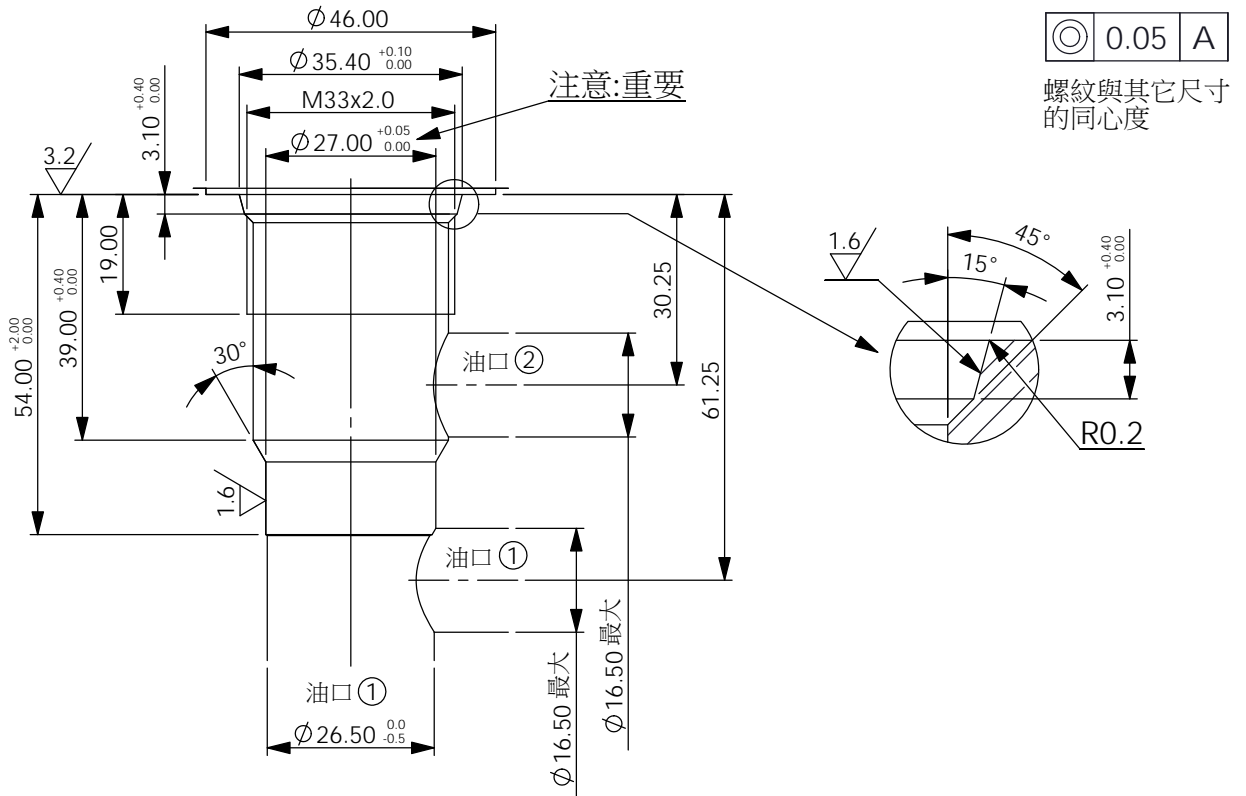

### 成型孔:33MA-2

尺寸單位:mm

### 成型孔:33MC-2

尺寸單位:mm