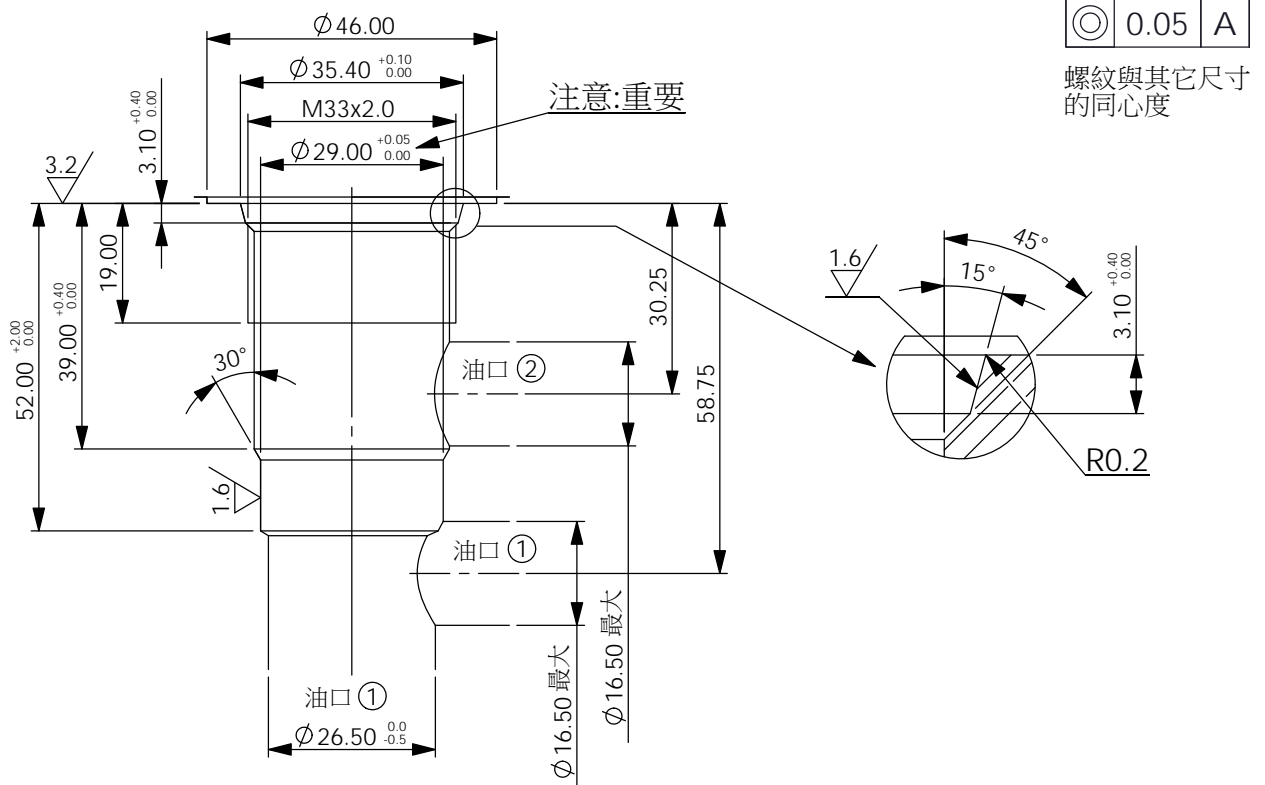

### 成型孔:33MA-2

尺寸單位:mm

### 成型孔:33MC-2

尺寸單位:mm